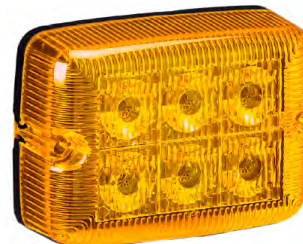

Farolins de Emergência

Família 25

Referência	Cores	Voltagem
Ref. 25.A31890105100		12V/24V
Ref. 25.A31890105500		

c/ Cabo 500mm

Farolim de Emergência c/ Conector Click-in