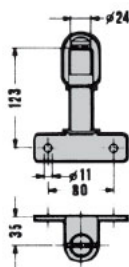

Referência

Ref. 25.R97.00

Suporte Farolim Rotativo em L

195mm x 150mm

SUP
REF. 97

Referência

Ref. 25.R98.00

Suporte Rotativo Fixação Lateral 2 Parafusos