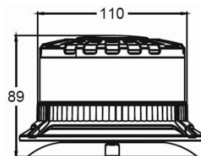

Magnéticos/ Fixar/ Varão

Família 25

NOVO

169mm x 110mm

Referência

Cores

Ref. 25.816024

Rotativo LED Magnético/ Fixar
-16 LEDs x 36W (ALTA POTÊNCIA)
-Homologações: ECE R65-TA1, ECE R10, SAE J845, CISPR 25-CLASS 4
-Grau de Proteção: IP69K
-2 Funções (Rotação e Flash Simples)
-Material de Tulipa: PC Robusto Anti-UV

NOVO

110mm x 89mm

Referência

Cores

Ref. 25.816025

Rotativo LED Magnético/ Fixar
-16 LEDs x 36W (ALTA POTÊNCIA)
-Homologações: ECE R65-TA1, ECE R10, SAE J845, CISPR 25-CLASS 4
-Grau de Proteção: IP69K
-Cabo de Ligação à Tomada de Isqueiro c/ Interruptor
-2 Funções (Rotação e Flash Simples)
-Material de Tulipa: PC Robusto Anti-UV

Referência

Cores

Ref. 25.817148

Rotativo LED DIN Flexível
-16 LEDs x 36W (ALTA POTÊNCIA)
-Homologações: ECE R65, ECE R10, CLASS TA2, SAE CLASS, SAE J845
-Grau de Proteção: IP6K9K
-2 Funções (Rotação e Flash Simples)
-Cabo de Ligação à Tomada de Isqueiro c/ Interruptor
-Material de Tulipa: PC Robusto Anti-UV
-Sensor de Luz Automático Dia & Noite para Alternar Entre Modo Diurno (ALTA INTENSIDADE) e Modo Sensor
-É Necessário pressionar o botão de modo durante 5 segundos até a luz ficar fixa, como confirmação.

NOVO

NOVO

Referência

Cores

Ref. 25.817149

Rotativo LED Magnético
-16 LEDs (ALTA POTÊNCIA)
-Homologações: ECE R65, ECE R10, CLASS 2 TA2, SAE CLASS, SAE J845
-Grau de Proteção: IP6K9K
-2 Funções (Rotação e Flash Simples)
-Material de Tulipa: PC
-Sensor de Luz Automático Dia & Noite

*As marcas e números originais servem apenas como referência, excepto onde mencionadas como tal.