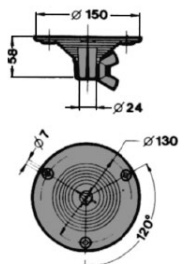

Referência

Ref. 25.R95.00

Suporte Farolim Rotativo c/ Tomada e Tampa

Referência

Ref. 25.R15.00

Farolim Strobe
-6 LEDs x 20W
-3 Funções

Referência

Ref. 25.R13.00