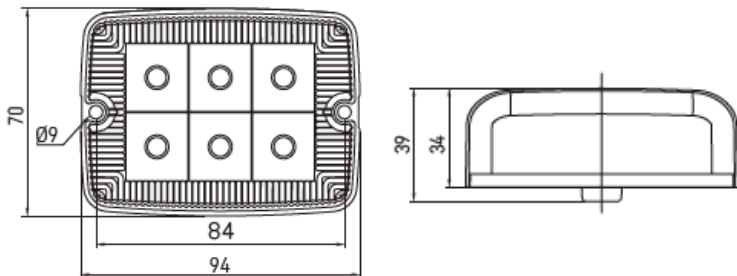

Referência	Cores
Ref. 25.817127	

Farolim Strobe

- -(0 1º Comanda Todos) s/ Interruptor (ligar ao comutador da ponte prioritária ou instalar botões universais)
- -26 Funções (Inclui Modo Cruise)
- -4 LEDs x 3W
- -SAE J595