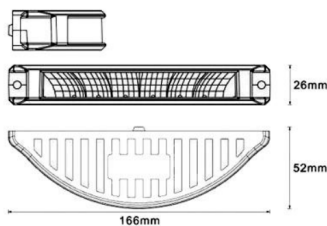

Referência	Cores
Ref. 25.817050A	
Ref. 25.817050B	

Farolim Strobe LED
-6 LEDs 3W
-11 Velocidades
-Lente PC e Base Alumínio