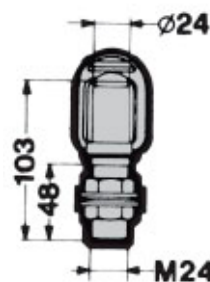

Referência

Ref. 25.R97.00

Suporte Farolim Rotativo em L

195mm x 150mm

Referência

Ref. 25.R98.00

Suporte Rotativo Fixação Lateral 2 Parafusos

Referência

Ref. 25.R95.00

Suporte Farolim Rotativo c/ Tomada e Tampa

Referência

Ref. 25.R15.00

Farolim Strobe
-6 LEDs x 20W
-3 Funções

Referência

Ref. 25.R13.00

Base p/ Rotativo Rinder