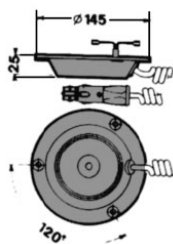

Referência

Ref. 25.R95.00

Suporte Farolim Rotativo c/ Tomada e Tampa

Referência

Ref. 25.R15.00

Farolim Strobe
-6 LEDs x 20W
-3 Funções

Referência

Ref. 25.R13.00