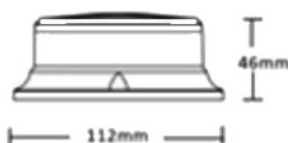

Referência	Cores
Ref. 25.816010	

Rotativo LED Magnético/ Fixar
-18 LEDs x 1,5W
-7 Funções

Referência	Cores
Ref. 25.816012	

Rotativo LED Magnético/ Fixar
-18 LEDs x 1,5W
-3 Funções (Flash Simples, Flash Duplo, Flash Quádruplo)