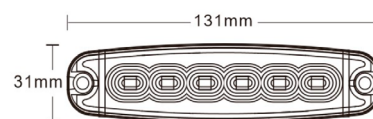

Referência	Presença	STOP
Ref. 25.817117	x	x

124mm x 44mm

Farolim Emergência LED
-20LEDs + 6LEDs
-10-30V

c/ Cabo 1m

Referência	Cores
Ref. 25.LW0038-2	

Farolim Strobe
-6 LEDs x 20W
-3 Funções

c/ Cabo 200mm

Referência	Cores
Ref. 25.816018	

136mm x 84mm

Flash LED Magnético/ Fixar
-3 Funções (Flash, Flash Duplo e Rotação. R65 -
120 flashes por minuto)
-8 LEDs x 3 W

Referência	Cores
Ref. 25.LF0001	

c/ Carregador

Kit de Luzes Aviso Emergência LED
-16 LEDs + 3 LEDs

Referência	Cores
Ref. 25.LEDSL303	

Farolim Emergência LED
-3 Funções
-16 LEDs Até 20H
-Inclui 3 pilhas AAA