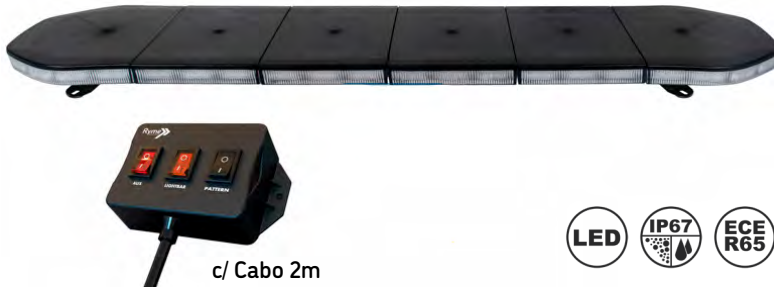

Pontes de Iluminação de LED

Família 25