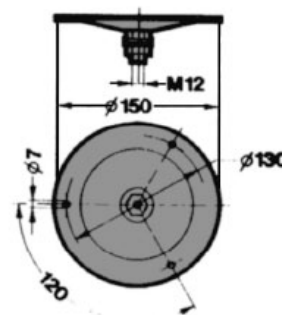

Referência

Ref. 25.R14.00

Base p/ Rotativo Rinder

Referência

Ref. 25.817008

Extensão de Rotativo 3m