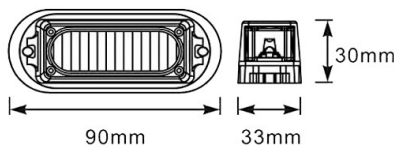

Farolins de Emergência

Família 25

Referência	Cores	Voltagem
Ref. 25.A31890105100		12V/24V
Ref. 25.A31890105500		

Farolim de Emergência c/ Conector Click-in

Referência	Cores
Ref. 25.817127	

Farolim Strobe

- -(0 1º Comanda Todos) s/ Interruptor (ligar ao comutador da ponte prioritária ou instalar botões universais)
- -26 Funções (Inclui Modo Cruise)
- -4 LEDs x 3W
- -SAE J595

Referência	Cores
Ref. 25.817051B	

ÚLTIMAS UNIDADES

Farolim Emergência LED

- -11 Funções
- -3 LEDs

Referência	Cores
Ref. 25.817052A	
Ref. 25.817052B	

Farolim Emergência LED
-Parametrizáveis um a um
-4 LEDs x 3W
-Watt: 12W
-11 Funções

c/ Switch e Interruptor e Cabo 3m

*As marcas e números originais servem apenas como referência, excepto onde mencionadas como tal.